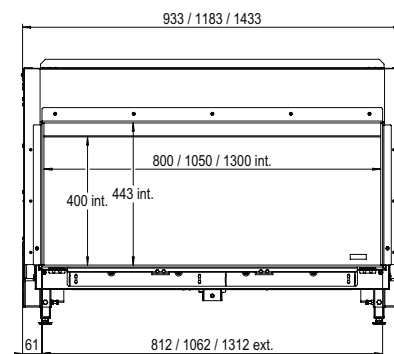

### **Warum der MatriX Linear?**

- Extra breiter und niedriger Gaskamin; bis zu 130 cm langes Feuerbild!
- Doppelte Reihe von unabhängig voneinander schaltbaren Brennern; für intensivere Flammen und mehr Heizleistung
- Sie haben die Wahl zwischen luxuriösen Holzscheiten aus Keramik oder weißen Kieselsteinen für einen besonders modernen und noblen Look
- Heizleistung einstellbar; von maximal 10 bis minimal 4 KW
- Erhältlich in verschiedenen Größen und als Front-, 2- und 3-seitiges-Modell

Mehr Informationen  
über die MatriX Linear?  
Scannen Sie den  
QR-Code.

Kurzum: ein Kamin mit beeindruckenden Abmessungen und einem prächtigen Feuerbild.

**INNEDEKOR**

**Abzugsmaterial  
130/200**

\* incl. optional adjustable feet

**Spezifikationen**

**Außenmaße B x H x T in mm**  
1433 x 827 x 452

**Feuersicht B x H x T in mm**  
1300 x 400

**System**  
Double Line Burner

**Innendekor**  
Holzscheite oder weiße Kieselsteine

**Rückwand**  
Flachstahl