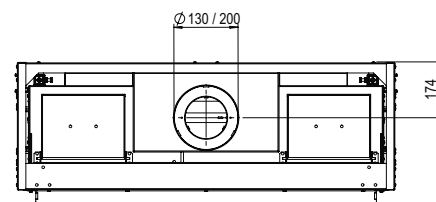

### **Warum der MatriX Linear?**

- Extra breiter und niedriger Gaskamin; bis zu 130 cm langes Feuerbild!
- Doppelte Reihe von unabhängig voneinander schaltbaren Brennern; für intensivere Flammen und mehr Heizleistung
- Sie haben die Wahl zwischen luxuriösen Holzscheiten aus Keramik oder weißen Kieselsteinen für einen besonders modernen und noblen Look
- Heizleistung einstellbar; von maximal 10 bis minimal 4 KW
- Erhältlich in verschiedenen Größen und als Front-, 2- und 3-seitiges-Modell

Mehr Informationen  
über die MatriX Linear?  
Scannen Sie den  
QR-Code.

Kurzum: ein Kamin mit beeindruckenden Abmessungen und einem prächtigen Feuerbild.

**INNEDEKOR**

**Abzugsmaterial  
130/200**

\* incl. optional adjustable feet

**Spezifikationen**

**Außenmaße B x H x T in mm**  
1433 x 827 x 452

**Feuersicht B x H x T in mm**  
1300 x 400

**System**  
Double Line Burner

**Innendekor**  
Holzscheite oder weiße Kieselsteine

**Rückwand**  
Flachstahl