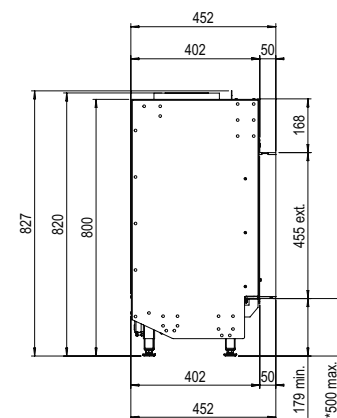

### **Warum der MatriX Linear?**

- Extra breiter und niedriger Gaskamin; bis zu 130 cm langes Feuerbild!
- Doppelte Reihe von unabhängig voneinander schaltbaren Brennern; für intensivere Flammen und mehr Heizleistung
- Sie haben die Wahl zwischen luxuriösen Holzscheiten aus Keramik oder weißen Kieselsteinen für einen besonders modernen und noblen Look
- Heizleistung einstellbar; von maximal 10 bis minimal 4 KW
- Erhältlich in verschiedenen Größen und als Front-, 2- und 3-seitiges-Modell

Mehr Informationen  
über die MatriX Linear?  
Scannen Sie den  
QR-Code.

Kurzum: ein Kamin mit beeindruckenden Abmessungen und einem prächtigen Feuerbild.

**INNEDEKOR**

**Abzugsmaterial  
130/200**

\* incl. optional adjustable feet

**Spezifikationen**

**Außenmaße B x H x T in mm**  
1433 x 827 x 452

**Feuersicht B x H x T in mm**  
1300 x 400

**System**  
Double Line Burner

**Innendekor**  
Holzscheite oder weiße Kieselsteine

**Rückwand**  
Flachstahl